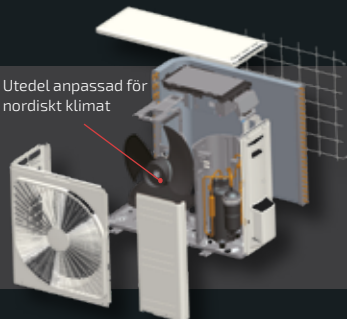

OUR TECHNOLOGIES
YOUR TOMORROW

 **MITSUBISHI**
HEAVY INDUSTRIES
VÄRMEPUMPAR

YUKA²

R32
LÅGT GWP

- + Hög värmeeffekt, upp till 7,4 kW
- + Luftutblås både upptill och nertill
- + Veckotimer, 10°C, Eko, High-power
- + WiFi-styrning (tillval)

Vår golvmodell **YUKA²**
För de som önskar en diskret väggmodell

+ 5.2~7.4 kW **-** 4.1~5.6 kW

YUKA² från Mitsubishi Heavy Industries är en kraftfull värmepump med bra prestanda vid låga utetemperaturer. Luftutblås både upptill och nertill bidrar till en mer jämn fördelning av värmen i huset. YUKA² passar perfekt för det kalla nordiska klimatet. Som tillval - styr* anläggningen via WIFI eller SMS.

*Smart Control är valfritt

Utedel anpassad för nordiskt klimat

High Power

Uppnå snabb nerkyllning eller uppvärmning

Varma golv

Vid Auto-läge optimeras värmedistributionen via nedre luftriktaren

Tyst drift

Sänker ljudnivån på utedelen